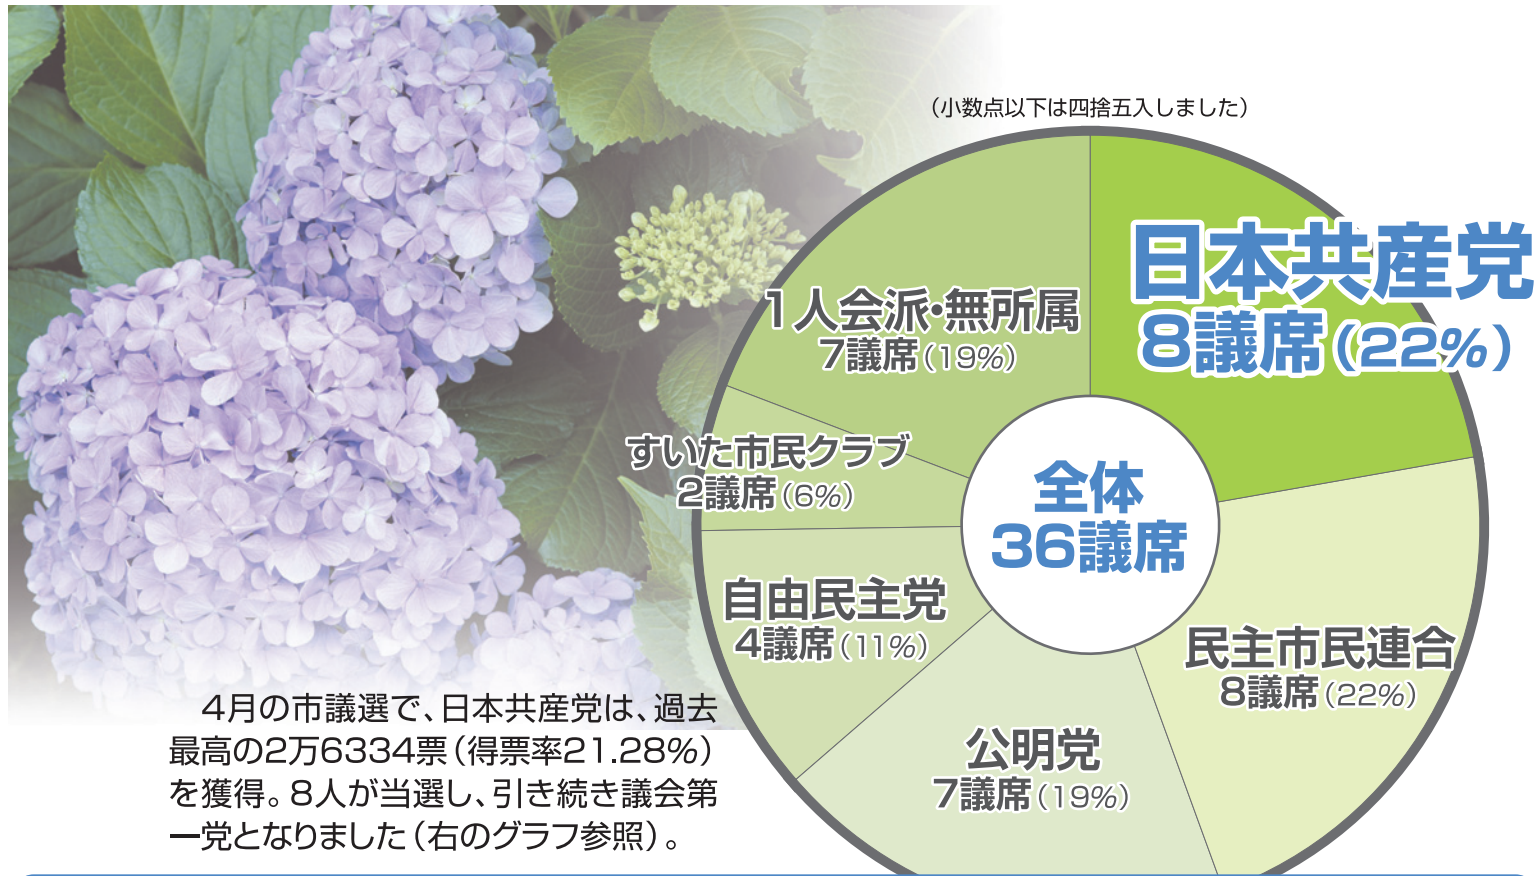

会派の構成と役職決まる

6月臨時議会を開催

4月の市議選で、日本共産党は、過去最高の2万6334票(得票率21.28%)を獲得。8人が当選し、引き続き議会第一党となりました(右のグラフ参照)。

吹田市議会の会派構成

日本共産党の役員就任

副委員長	福祉環境委員会	文教市民委員会委員長	監査委員
玉井みき子議員	塩見みゆき議員	柿原まき議員	塩見みゆき議員

公正な役員選考を
改選後初の市議会が6月4日から開催され、5日の本会議で向こう1年間の新役員が決まりました。
日本共産党は、毎年、会派人数に応じた公正な選考になるように要求してきました。結果は表のとおりになりました。

7月議会の予定

7月25日から8月13日まで、定例の市議会が開催される予定です。代表質問は塩見みゆき議員が、個人質問は玉井みき子議員、柿原まき議員、竹村博之議員がそれぞれおこなう予定です。ご意見・ご要望などをお寄せください。

新しい担当 (来年5月まで)

倉沢 さとし 議員
党議員団長、建設委員会委員、吹田操車場等跡利用対策特別委員会委員、市税審議会委員、福祉審議会委員

曾呂利 邦雄 議員
福祉環境委員会委員、都市環境整備対策特別委員会委員、医療審議会委員、国民健康保険運営協議会委員